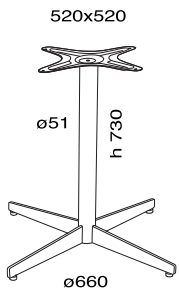

### 341 Table base

Applicable table tops

(kg)  
7.20

### 342 Table base

Applicable table tops

(kg)  
7.00

### 343 Bar Table base

Applicable table tops

(kg)  
7.70

### 344 Side Table base

690x690  
590x590

690 / 590

*Applicable table tops*

(kg)  
5.90

1 pcs.