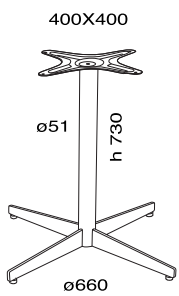

### 341 Table base

Applicable table tops

(kg)  
7.20

### 342 Table base

Applicable table tops

(kg)  
7.00

### 343 Bar Table base

Applicable table tops

(kg)  
7.70

### 344 Side Table base

690x690  
590x590

690 / 590

*Applicable table tops*

(kg)  
5.90

1 pcs.