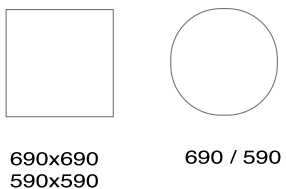

### 342 Table base

Applicable table tops

(kg)  
7.00

### 343 Bar Table base

Applicable table tops

(kg)  
7.70