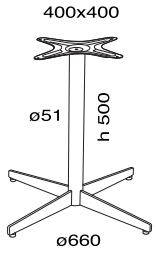

### 343 Bar Table base

Applicable table tops

(kg)  
7.70

### 344 Side Table base

690x690  
590x590

690 / 590

*Applicable table tops*

(kg)  
5.90

1 pcs.