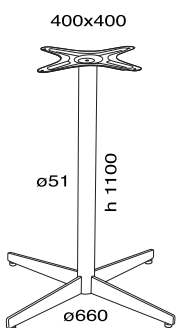

### 342 Table base

Applicable table tops

(kg)  
7.00

### 343 Bar Table base

Applicable table tops

(kg)  
7.70

### 344 Side Table base

690x690  
590x590

690 / 590

*Applicable table tops*

(kg)  
5.90

1 pcs.