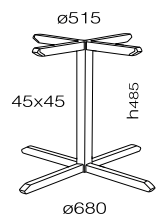

### 351 Table base

(kg)  
5,20

1 pcs.

cardboard package  
730x606 / 0.44m<sup>3</sup>

### 352 Side table base

(kg)  
5,00

1 pcs.

cardboard package  
730x606 / 0.44m<sup>3</sup>