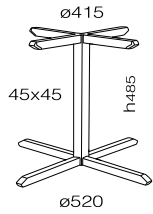

353 Side table base

Applicable Table Tops