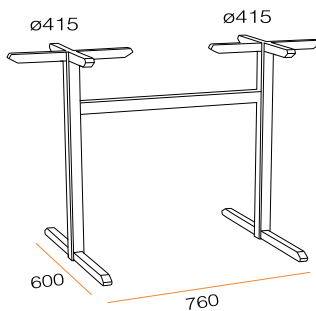

356 Twin table base