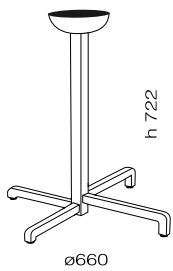

PAPATYA®

STEP

STEP (FOLDABLE)

www.papatya.com.tr

cardboard package

321 Table base

Applicable Table Tops

Square M2 flange

790x790

790

kg
5,66

1 pcs.

cardboard package
690x690x130
0.061m³ /6.70kg

322 Table base

Round M1 flange

690x690
590x590

690 / 590

kg
5,66

1 pcs.

cardboard package
670x670x130
0.058m³ /6.70kg

323 Bar Table base

Applicable Table Tops

Round M1 flange

690x690
590x590