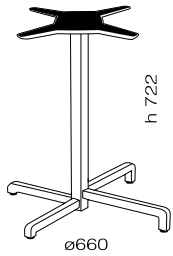

PAPATYA®

STEP

STEP (FOLDABLE)

www.papatya.com.tr

cardboard package

321 Table base

Applicable Table Tops

Square M2 flange

790x790

790

kg
5,66

1 pcs.

cardboard package
690x690x130
0.061m³ /6.70kg

322 Table base

Round M1 flange

690x690
590x590

690 / 590

kg
5,66

1 pcs.

cardboard package
670x670x130
0.058m³ /6.70kg

323 Bar Table base

Applicable Table Tops

Round M1 flange

690x690
590x590