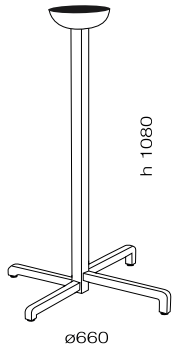

790x790

790

kg
5,66

1 pcs.

cardboard package
690x690x130
0.061m³ /6.70kg

322 Table base

Round M1 flange

690x690
590x590

690 / 590

kg
5,66

1 pcs.

cardboard package
670x670x130
0.058m³ /6.70kg

323 Bar Table base

Applicable Table Tops

Round M1 flange

690x690
590x590