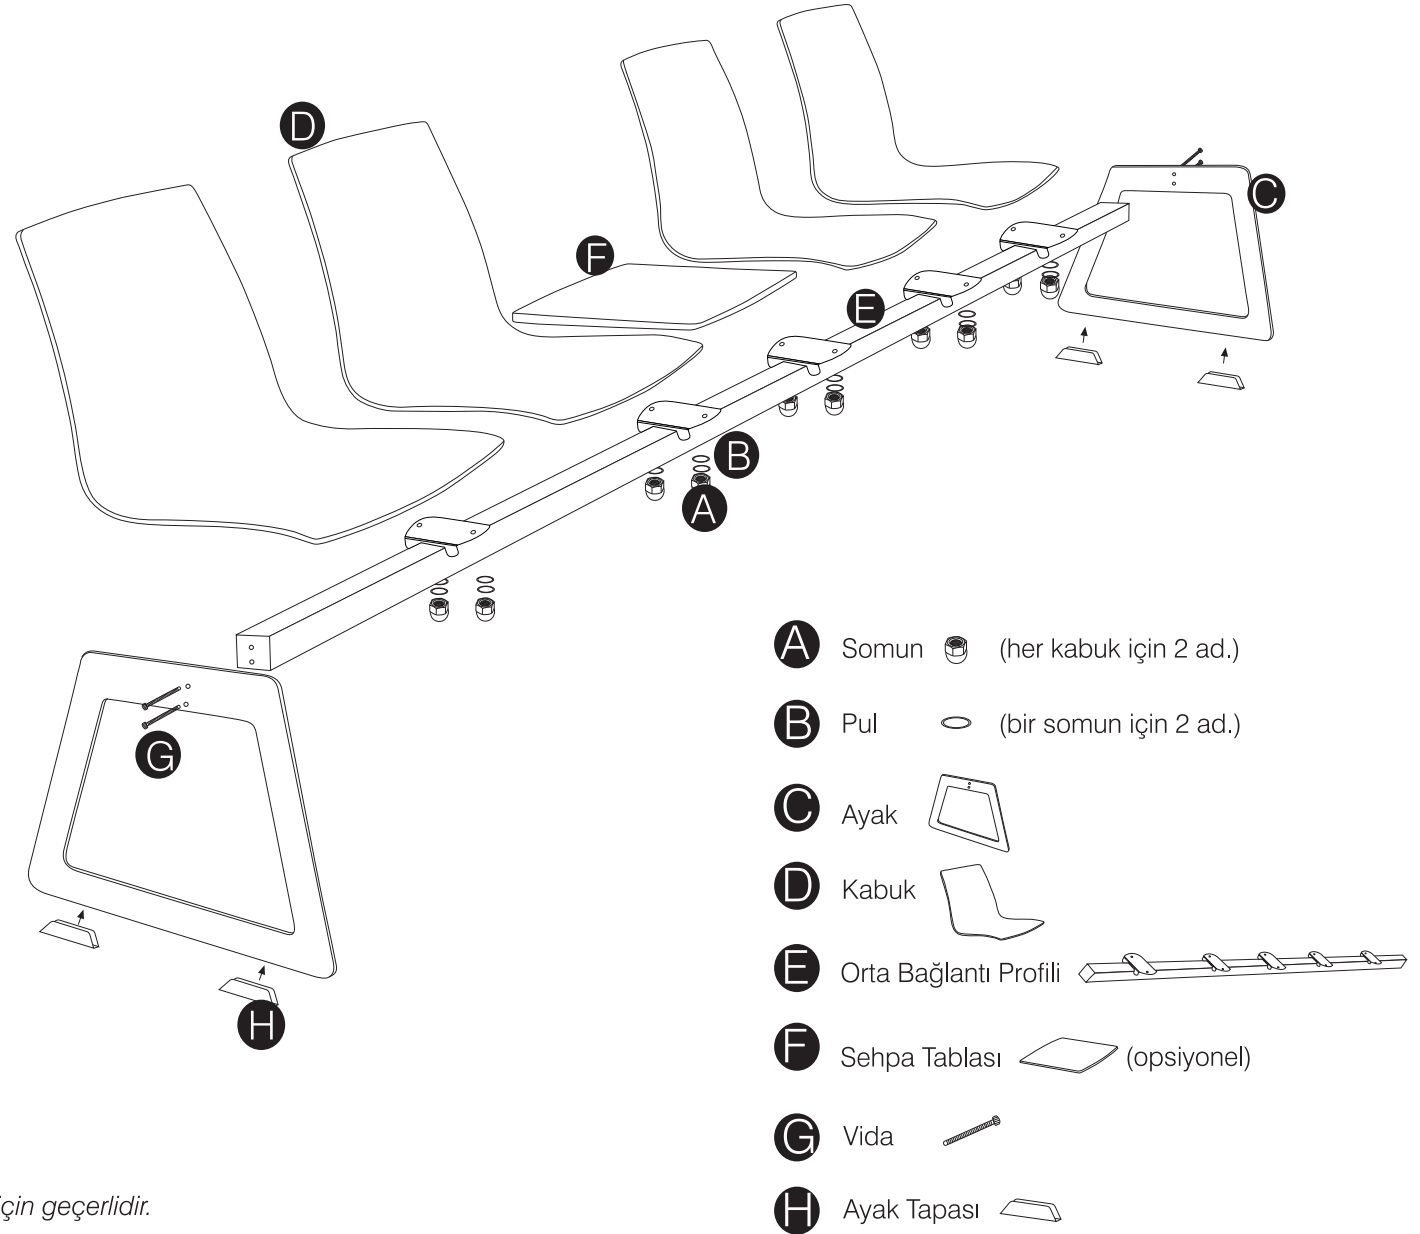

X-TREME BEKLEME MONTAJ BROŞÜRÜ

* Montaj talimatı X-TREME Bekleme'nin tüm versiyonları için geçerlidir.

X-TREME BEKLEME MONTAJ BROŞÜRÜ

- 1** Metal ayakları (C) vida yardımı ile (G) orta bağlantı profiline (E) sabitleyiniz.

- 2** Kabukları (D) somun (A) ve pul (B) yardımı ile orta bağlantı profiline (E) sabitleyiniz.

- 3** Sehpa tablasını (F) somun (A) ve pul (B) yardımı ile orta bağlantı profiline (E) sabitleyip, son olarak ayak tapalarını (H) metal ayaklara takınız.