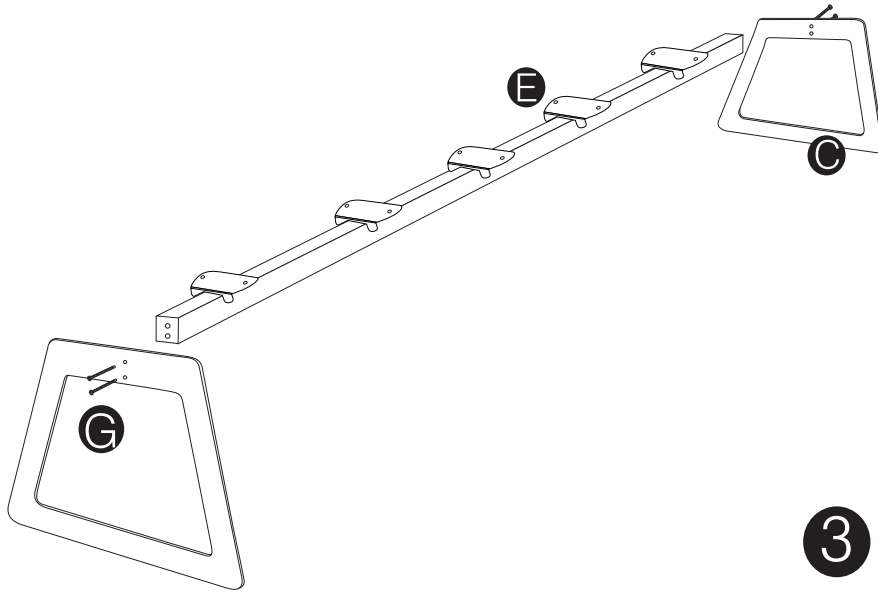

X-TREME BEKLEME MONTAJ BROŞÜRÜ

* Montaj talimatı X-TREME Bekleme'nin tüm versiyonları için geçerlidir.

X-TREME BEKLEME MONTAJ BROŞÜRÜ

- 1** Metal ayakları (C) vida yardımı ile (G) orta bağlantı profiline (E) sabitleyiniz.

- 2** Kabukları (D) somun (A) ve pul (B) yardımı ile orta bağlantı profiline (E) sabitleyiniz.

- 3** Sehpa tablasını (F) somun (A) ve pul (B) yardımı ile orta bağlantı profiline (E) sabitleyip, son olarak ayak tapalarını (H) metal ayaklara takınız.