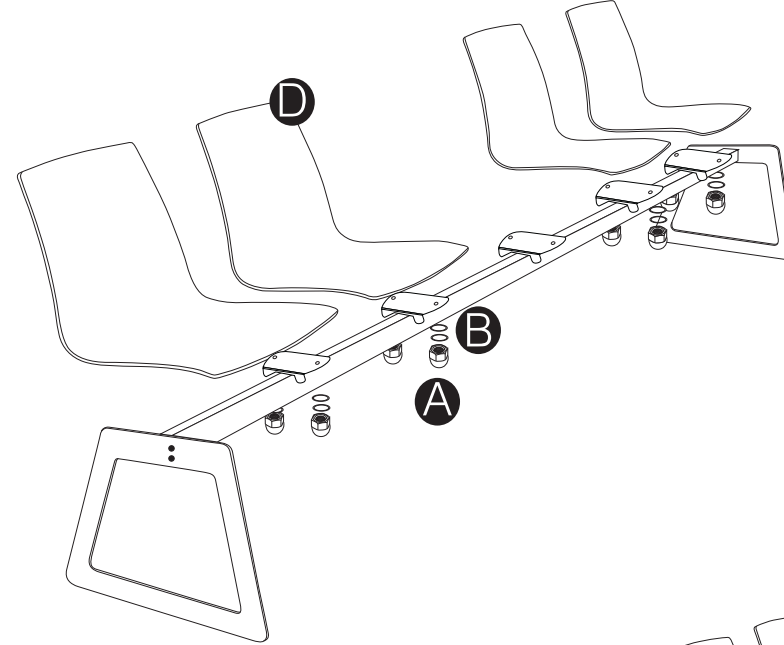

X-TREME BEKLEME MONTAJ BROŞÜRÜ

* Montaj talimatı X-TREME Bekleme'nin tüm versiyonları için geçerlidir.

X-TREME BEKLEME MONTAJ BROŞÜRÜ

- 1** Metal ayakları (C) vida yardımı ile (G) orta bağlantı profiline (E) sabitleyiniz.

- 2** Kabukları (D) somun (A) ve pul (B) yardımı ile orta bağlantı profiline (E) sabitleyiniz.

- 3** Sehpa tablasını (F) somun (A) ve pul (B) yardımı ile orta bağlantı profiline (E) sabitleyip, son olarak ayak tapalarını (H) metal ayaklara takınız.