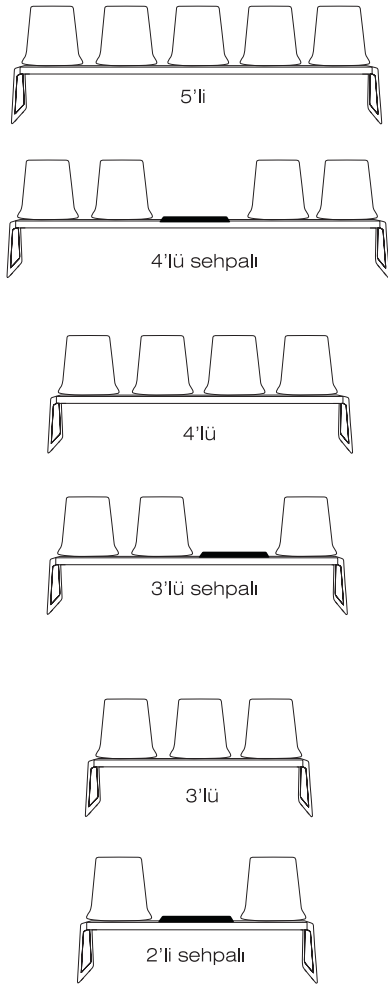

X-TREME BEKLEME MONTAJ BROŞÜRÜ

* Montaj talimatı X-TREME Bekleme'nin tüm versiyonları için geçerlidir.

X-TREME BEKLEME MONTAJ BROŞÜRÜ

- 1** Metal ayakları (C) vida yardımı ile (G) orta bağlantı profiline (E) sabitleyiniz.

- 2** Kabukları (D) somun (A) ve pul (B) yardımı ile orta bağlantı profiline (E) sabitleyiniz.

- 3** Sehpa tablasını (F) somun (A) ve pul (B) yardımı ile orta bağlantı profiline (E) sabitleyip, son olarak ayak tapalarını (H) metal ayaklara takınız.