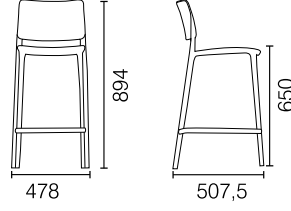

JOY-S Bar 65cm

www.papatya.com.tr

PP RENKLER

Net Ağırlık

(kg)
4,37

Brüt Ağırlık

(kg)
5,07

Max. İstiflenme

Paketleme

4 karton kutu
490x640x1130mm / 0.35m³

Yükleme

20' : 320 ad.
40' : 640 ad.
40HC : 656 ad.
100cbm : 944 ad.

Açıklama

İstiflenebilir bar sandalyesi; cam elyaf takviyeli polipropilenden imal edilmiştir. Mat yüzeyi ile naturel ahşap görünümündedir. Sade ve zarif dizaynı ile mekanlarınıza değer katar. UV korumalıdır. Antistatik özellik taşır.