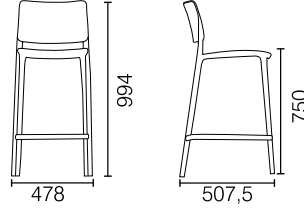

JOY-S Bar 75 cm

Renkler

Polipropilen

Net Ağırlık

kg
4,50

Brüt Ağırlık

kg
5,20

Max. İstiflenme

Paketleme

karton kutu
490x640x1205mm / 0.38m³

Yükleme

20' : 280 ad.
40' : 560 ad.
40HC : 640 ad.
100cbm : 896 ad.

Açıklama

İstiflenebilir bar sandalyesi; cam elyaf takviyeli polipropilenden imal edilmiştir. Mat yüzeyi ile naturel ahşap görünümündedir. Sade ve zarif dizaynı ile mekanlarınıza değer katar. UV korumalıdır. Antistatik özellik taşır.