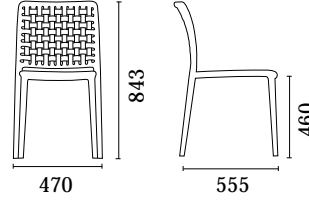

FAME - S

Renkler

Polipropilen

Net Ağırlık

3,70

Brüt Ağırlık

4,70

Max. Üstlenme

Paketleme

karton kutu
525x745x985mm / m³ 0,39

Yükleme

20' : 264 ad.
40' : 528 ad.
40HC : 672 ad.
100cbm : 840 ad.

palet üzeri birim
490x1010x2100mm / m³ 1,04

20' : 560 ad.
40' : 1104 ad.
40HC : 1104 ad.
100cbm : 1242 ad.

Açıklama

Üstlenebilir sandalye; cam elyaf takviyeli polipropilenden imal edilmiştir. Mat yüzeyi ile naturel ahşap görünümündedir. Sade ve zarif dizaynıyla mekanlarınıza değer katar. UV korumalıdır. Antistatik özellik taşır.