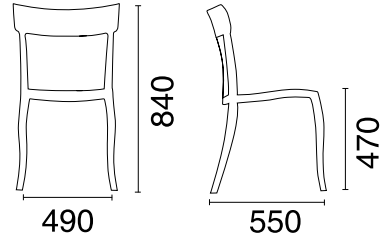

HERA-SP RATTAN

Renkler

gövde (pp)

Net Ağırlık

(kg)
3.96

Brüt Ağırlık

(kg)
5.00

Max. İstiflenme

Paketleme

495x695x1004mm / m³ 0.36

Yükleme

20' : 280 ad.
40' : 600 ad.
40HC : 744 ad.
100cbm : 952 ad.

Açıklama

İstiflenebilir sandalye; polipropilen malzemeden imal edilmiştir. Rattan dokulu sırtı ile estetik bir görünümü vardır. Minderli kullanım alternatifleri mevcuttur. UV korumalıdır. Antistatik özellik taşır.