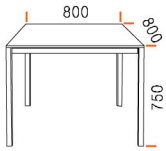

IDEA

106 chrome plated

105 silver metallic

DIMENSIONS

with mdf (kg) 21.5	with compact (kg) 23	1 pcs. m ³ 0.064	foot insert black 40x40x20
--------------------------	----------------------------	-----------------------------	----------------------------------

with mdf (kg) 23.5	with compact (kg) 26.5	1 pcs. m ³ 0.11	foot insert black 40x40x20
--------------------------	------------------------------	----------------------------	----------------------------------

with mdf (kg) 30.5	with compact (kg) 34.5	1 pcs. m ³ 0.12	foot insert black 40x40x20
--------------------------	------------------------------	----------------------------	----------------------------------

with mdf (kg) 9.5	with compact (kg) 10	1 pcs. m ³ 0.03	foot insert black 40x40x20
-------------------------	----------------------------	----------------------------	----------------------------------