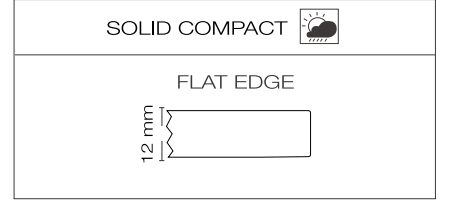

## MAXIMA TABLE TOPS

SHAPE	SIZE	COLOURS
		1050M   1049M   1057M   3039M   3169M   3177M   3167M   3120M   5101M   5054M   5056M   1049WGR1
	900x900	✓
	900x1800	✓
	1000x2200	✓

## SOLID COMPACT TABLE TOP COLOURS

**1050M**  
White

**1049M**  
Black

**1057M**  
Anthracite

**3039M**  
Wenge

**3120M**  
Rustica

**5101STN**  
Cement

**1049WGR1**  
Woodgrain Nero