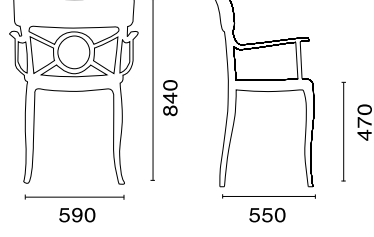

O'PERA-K

Renkler

SIRT : Polikarbonat (Transparan)

SIRT : Polikarbonat (Solid)

Gövde : Polipropilen

* (Lütfen işaretli renklerin stok adetlerini sipariş öncesi teyit ediniz.)

● Talep üzerine gövde ve sırt mat yüzey olabilir ;
01C, 09C, 22C. Bu tür özel uygulamalar için fiyat ve teslim süresi sorunuz.

Net Ağırlık

4.82 kg

Brüt Ağırlık

5.97 kg

Max. İstiflenme

Paketleme

705x598x1002mm / m³ 0.43

Yükleme

20' : 216 ad.
40' : 480 ad.
40HC : 620 ad.
100cbm: 816 ad.

Açıklama

İstiflenebilir koltuk; gövdesi polipropilen sırtı polikarbonat malzemeden çok geniş renk alternatifleri ile imal edilmektedir. Fonksiyonel dizaynı ve estetik görünümü ile mekanlara renk katar. Minderli kullanım alternatifleri mevcuttur. UV korumalıdır. Antistatik özellik taşır.