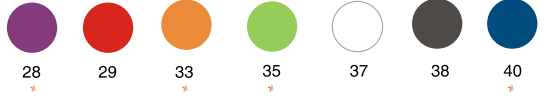

O'PERA-K

Renkler

SIRT : Polikarbonat (Transparan)

SIRT : Polikarbonat (Solid)

Gövde : Polipropilen

* (Lütfen işaretli renklerin stok adetlerini sipariş öncesi teyit ediniz.)

● Talep üzerine gövde ve sırt mat yüzey olabilir ;
01C, 09C, 22C. Bu tür özel uygulamalar için fiyat ve teslim süresi sorunuz.

20' : 216 ad.
40' : 480 ad.
40HC : 620 ad.
100cbm: 816 ad.

Açıklama

İstiflenebilir koltuk; gövdesi polipropilen sırtı polikarbonat malzemeden çok geniş renk alternatifleri ile imal edilmektedir. Fonksiyonel dizaynı ve estetik görünümü ile mekanlara renk katar. Minderli kullanım alternatifleri mevcuttur. UV korumalıdır. Antistatik özellik taşır.