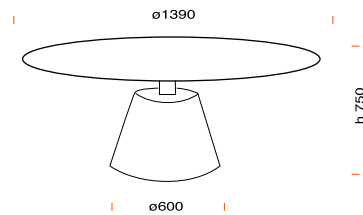

## ROLL TABLE

www.papatya.com.tr

ø1590

net

(kg)  
76,21

brüt

(kg)  
83,80

cardboard package

620x620x760 - m³ 0,29

1610x1610x40 - m³ 1,03

ø1390

net

(kg)  
68,00

brüt

(kg)  
75,00

cardboard package

620x620x760 - m³ 0,29

1410x1410x40 - m³ 0,79

### Material

Base  
Steel Frame

Table Top  
12mm Solid Laminate