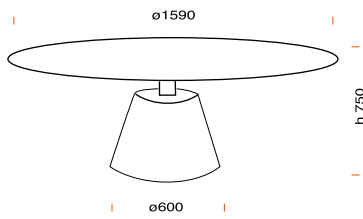

## ROLL TABLE

www.papatya.com.tr

ø1590

net

(kg)  
76,21

brüt

(kg)  
83,80

cardboard package

620x620x760 - m³ 0,29

1610x1610x40 - m³ 1,03

ø1390

net

(kg)  
68,00

brüt

(kg)  
75,00

cardboard package

620x620x760 - m³ 0,29

1410x1410x40 - m³ 0,79

### Material

Base  
Steel Frame

Table Top  
12mm Solid Laminate